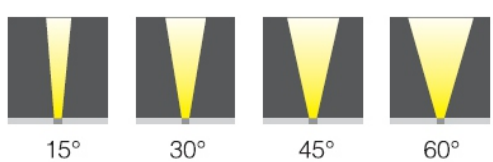

Светодиодный прожектор Duo R-25

Пржектор всепогодного исполнения для ландшафтной и архитектурной подсветки.
Оптика 10/17/25/30/45/60 Град.
Напряжение питания 220 или 24 В
Потребляемая мощность 25 Вт
Степень защиты – Ip65
Размеры: 130x176 мм.