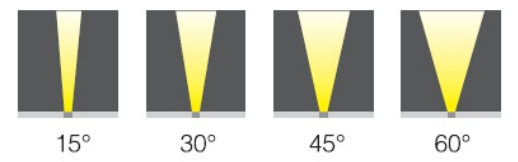

Светодиодный прожектор MA 650-1

Прожектор всепогодного исполнения для ландшафтной и архитектурной подсветки.
Оптика 10/17/25/30/45/60 Град.
Напряжение питания 220 или 24 В
Потребляемая мощность 20 Вт
Степень защиты – Ip65
Размеры: 650x 180 x 180 мм