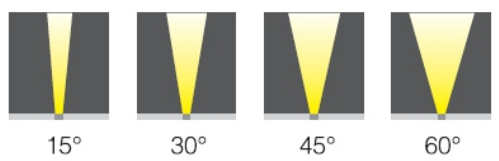

Светодиодный прожектор Spot C-50

Пржектор всепогодного исполнения для ландшафтной и архитектурной подсветки.
Оптика 10/17/25/30/45/60 Град.
Напряжение питания 220 или 24 В
Потребляемая мощность 50 Вт
Степень защиты – Ip65
Размеры: 190x190x265 мм.

Spot C-50-XXX-XX-XXXX-XXX

24	10	RGB	DMX512
220	17	RGBW	DMX512/RDM
	25	W	
	30	WW	
	45		
	60