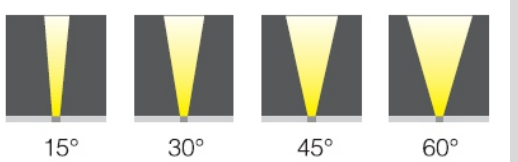

Светодиодный прожектор SP 600-2

Прожектор всепогодного исполнения для ландшафтной и архитектурной подсветки.
Оптика 10/17/25/30/45/60 Град.
Напряжение питания 220 или 24 В
Потребляемая мощность 20 Вт
Степень защиты – Ip65
Размеры: 600x 120 x 120 мм