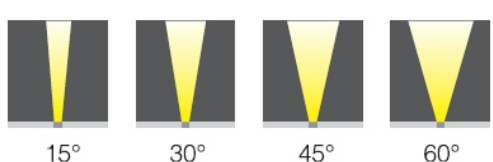

Светодиодный прожектор ARC Cubo Mini

Пржектор всепогодного исполнения для ландшафтной и архитектурной подсветки.
Оптика 10/17/25/30/45/60 Град.
Напряжение питания 24 В
Потребляемая мощность 10 Вт
Степень защиты – Ip65
Размеры: 53×53×72 мм