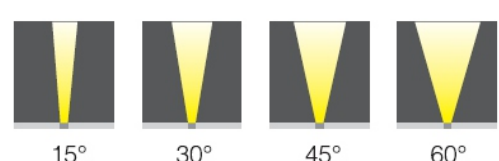

Пржектор всепогодного исполнения для ландшафтной и архитектурной подсветки.
 Оптика 10/17/25/30/45/60 Град.
 Напряжение питания 220 или 24 В
 Потребляемая мощность 25 Вт
 Степень защиты – Ip65
 Размеры: 150x150x218 мм.