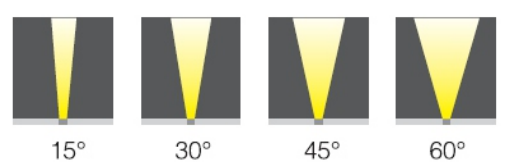

Светодиодный прожектор AV 1-15

Прожектор всепогодного исполнения для ландшафтной и архитектурной подсветки.
Оптика 10/17/25/30/45/60 Град.
Напряжение питания 220 или 24 В
Потребляемая мощность 20 Вт
Степень защиты – Ip65
Размеры: х 68 х 180 мм