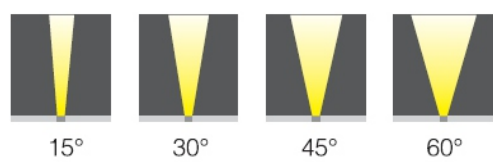

Светодиодный прожектор ARC Cubo L

Пржектор всепогодного исполнения для ландшафтной и архитектурной подсветки.
Оптика 10/17/25/30/45/60 Град.
Напряжение питания 220 или 24 В
Потребляемая мощность 100 Вт
Степень защиты – Ip65
Размеры: 200×200×170 мм.

ARC Cubo L-XXX-XX-XXXX-XXX

|	|	|	|
24	10	RGB	DMX512
220	17	RGBW	DMX512/RDM
	25	W	
	30	WW	
	45		
	60