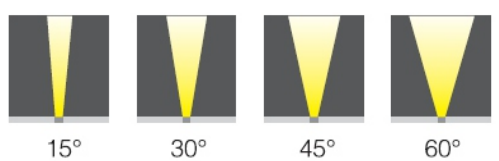

Пржектор всепогодного исполнения для ландшафтной и архитектурной подсветки.
 Оптика 10/17/25/30/45/60 Град.
 Напряжение питания 220 или 24 В
 Потребляемая мощность 25 Вт
 Степень защиты – Ip65
 Размеры: 130x176 мм.