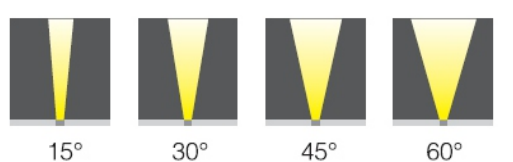

Светодиодный прожектор AL 1-15

Прожектор всепогодного исполнения для ландшафтной и архитектурной подсветки.
Оптика 10/17/25/30/45/60 Град.
Напряжение питания 220 или 24 В
Потребляемая мощность 10 Вт
Степень защиты – Ip65
Размеры: D68*300H мм