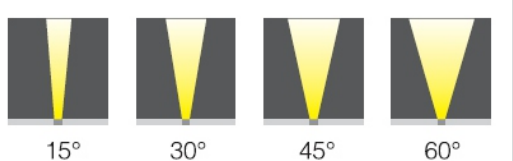

Светодиодный прожектор AL 1-15

Прожектор всепогодного исполнения для ландшафтной и архитектурной подсветки.
Оптика 10/17/25/30/45/60 Град.
Напряжение питания 220 или 24 В
Потребляемая мощность 20 Вт
Степень защиты – Ip65
Размеры: D68*150H мм