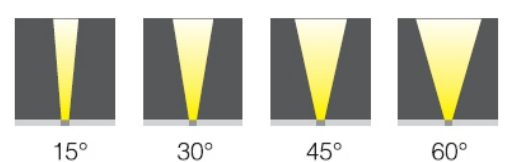

Светодиодный прожектор SP 600-1

Прожектор всепогодного исполнения для ландшафтной и архитектурной подсветки.
 Оптика 10/17/25/30/45/60 Град.
 Напряжение питания 220 или 24 В
 Потребляемая мощность 10 Вт
 Степень защиты – Ip65
 Размеры: 600x 120 x 120 мм