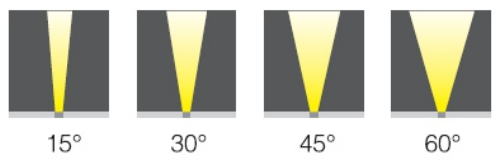

Spot R-50

Светодиодный прожектор Spot R-50

Пржектор всепогодного исполнения для ландшафтной и архитектурной подсветки.
 Оптика 10/17/25/30/45/60 Град.
 Напряжение питания 220 или 24 В
 Потребляемая мощность 50 Вт
 Степень защиты – Ip65
 Размеры: 190x223 мм.