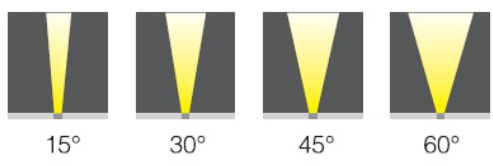

Светодиодный прожектор Duo R-50

Пржектор всепогодного исполнения для ландшафтной и архитектурной подсветки.
Оптика 10/17/25/30/45/60 Град.
Напряжение питания 220 или 24 В
Потребляемая мощность 50 Вт
Степень защиты – Ip65
Размеры: 190x223 мм.

Spot R-50-XXX-XX-XXXX-XXX

|	|	|	|
24	10	RGB	DMX512
220	17	RGBW	DMX512/RDM
	25	W	
	30	WW	
	45		
	60